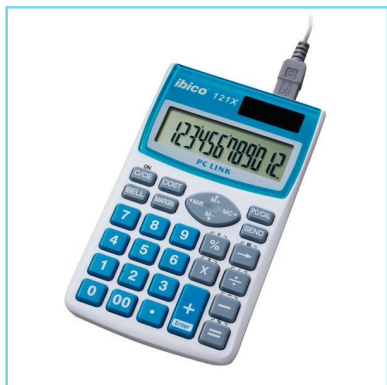

Kalkulator Ibico 121X PC Link bialo-niebieski

IB410185

Opis produktu

Duzo podrózujący przedsiębiorcy zawsze maja w kieszeni lub w aktówce przenosny kalkulator Ibico 121X PC Link. Kalkulator posiada 12-cyfrowy wyswietlacz LCD, plastikowa klawiature z powiekszonym klawiszem + oraz etui mieszczace kalkulator i kabel USB. Model 121X jest kompatybilny z komputerami osobistymi, mozna wiec latwo przeslac obliczenia do arkusza kalkulacyjnego.

Unikalne Cechy Produktów

- 12 cyfrowy wyswietlacz LCD
- Kabel USB umozliwiający transfer danych do komputera (w zestawie)
- Trwaly pokrowiec z miejscem na kabel USB
- Kod produktu: IB410185

Dane techniczne

- **Gwarancja** 2 Lat

Informacje o produkcie

Szerokosc	257mm
Szerokosc	25mm
Wysokosc	175mm
Waga brutto	0.186kg

Opakowanie Detaliczne

Szerokosc	257mm
Szerokosc	25mm
Wysokosc	175mm
Waga brutto	0.186kg
UPC#	013465410185
Ilosc	1

Opakowanie Zbiorcze

Szerokosc	278mm
Szerokosc	540mm
Wysokosc	392mm
Waga brutto	8.846kg
UPC#	50013465410180
Ilosc	40

Pozostale Dane Logistyczne

Kraj pochodzenia	TW
Min. il. zamówienia	1