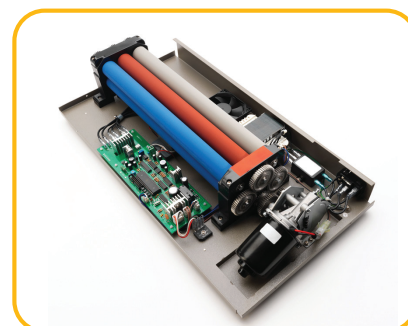

FELLOWES PROTEUS A3

Laminator profesjonalny

Laminator zaprojektowany do dużego biura i pracy ciągłej

- Idealne rozwiązanie dla punktów oprawy dokumentów
- Zaawansowany system monitorowania temperatury laminacji
- Mechanizm oparty na 6 rolkach (4 rolkach podgrzewanych i 2 zimnych) gwarantuje doskonałą jakość i prędkość laminacji
- Funkcja „Bezpieczny Start” uruchamia laminator na najniższym ustawieniu gwarantując brak zacięć
- W 100% wolny od zacięć – przy użyciu folii do laminacji Fellowes
- Laminuje z prędkością 95 cm/min (w przybliżeniu 180 sztuk folii A4 na godzinę)
- Laminuje do rozmiaru A3 foliami o maksymalnej grubości do 250 mikronów
- Maksymalna grubość laminowanego dokumentu - 2mm
- Laminacja na zimno i gorąco z lub bez carriera, możliwość laminacji kartonu i folii
- Szeroka szczelina i tacka do schładzania zalaminowanych dokumentów
- 1 rok gwarancji na urządzenie